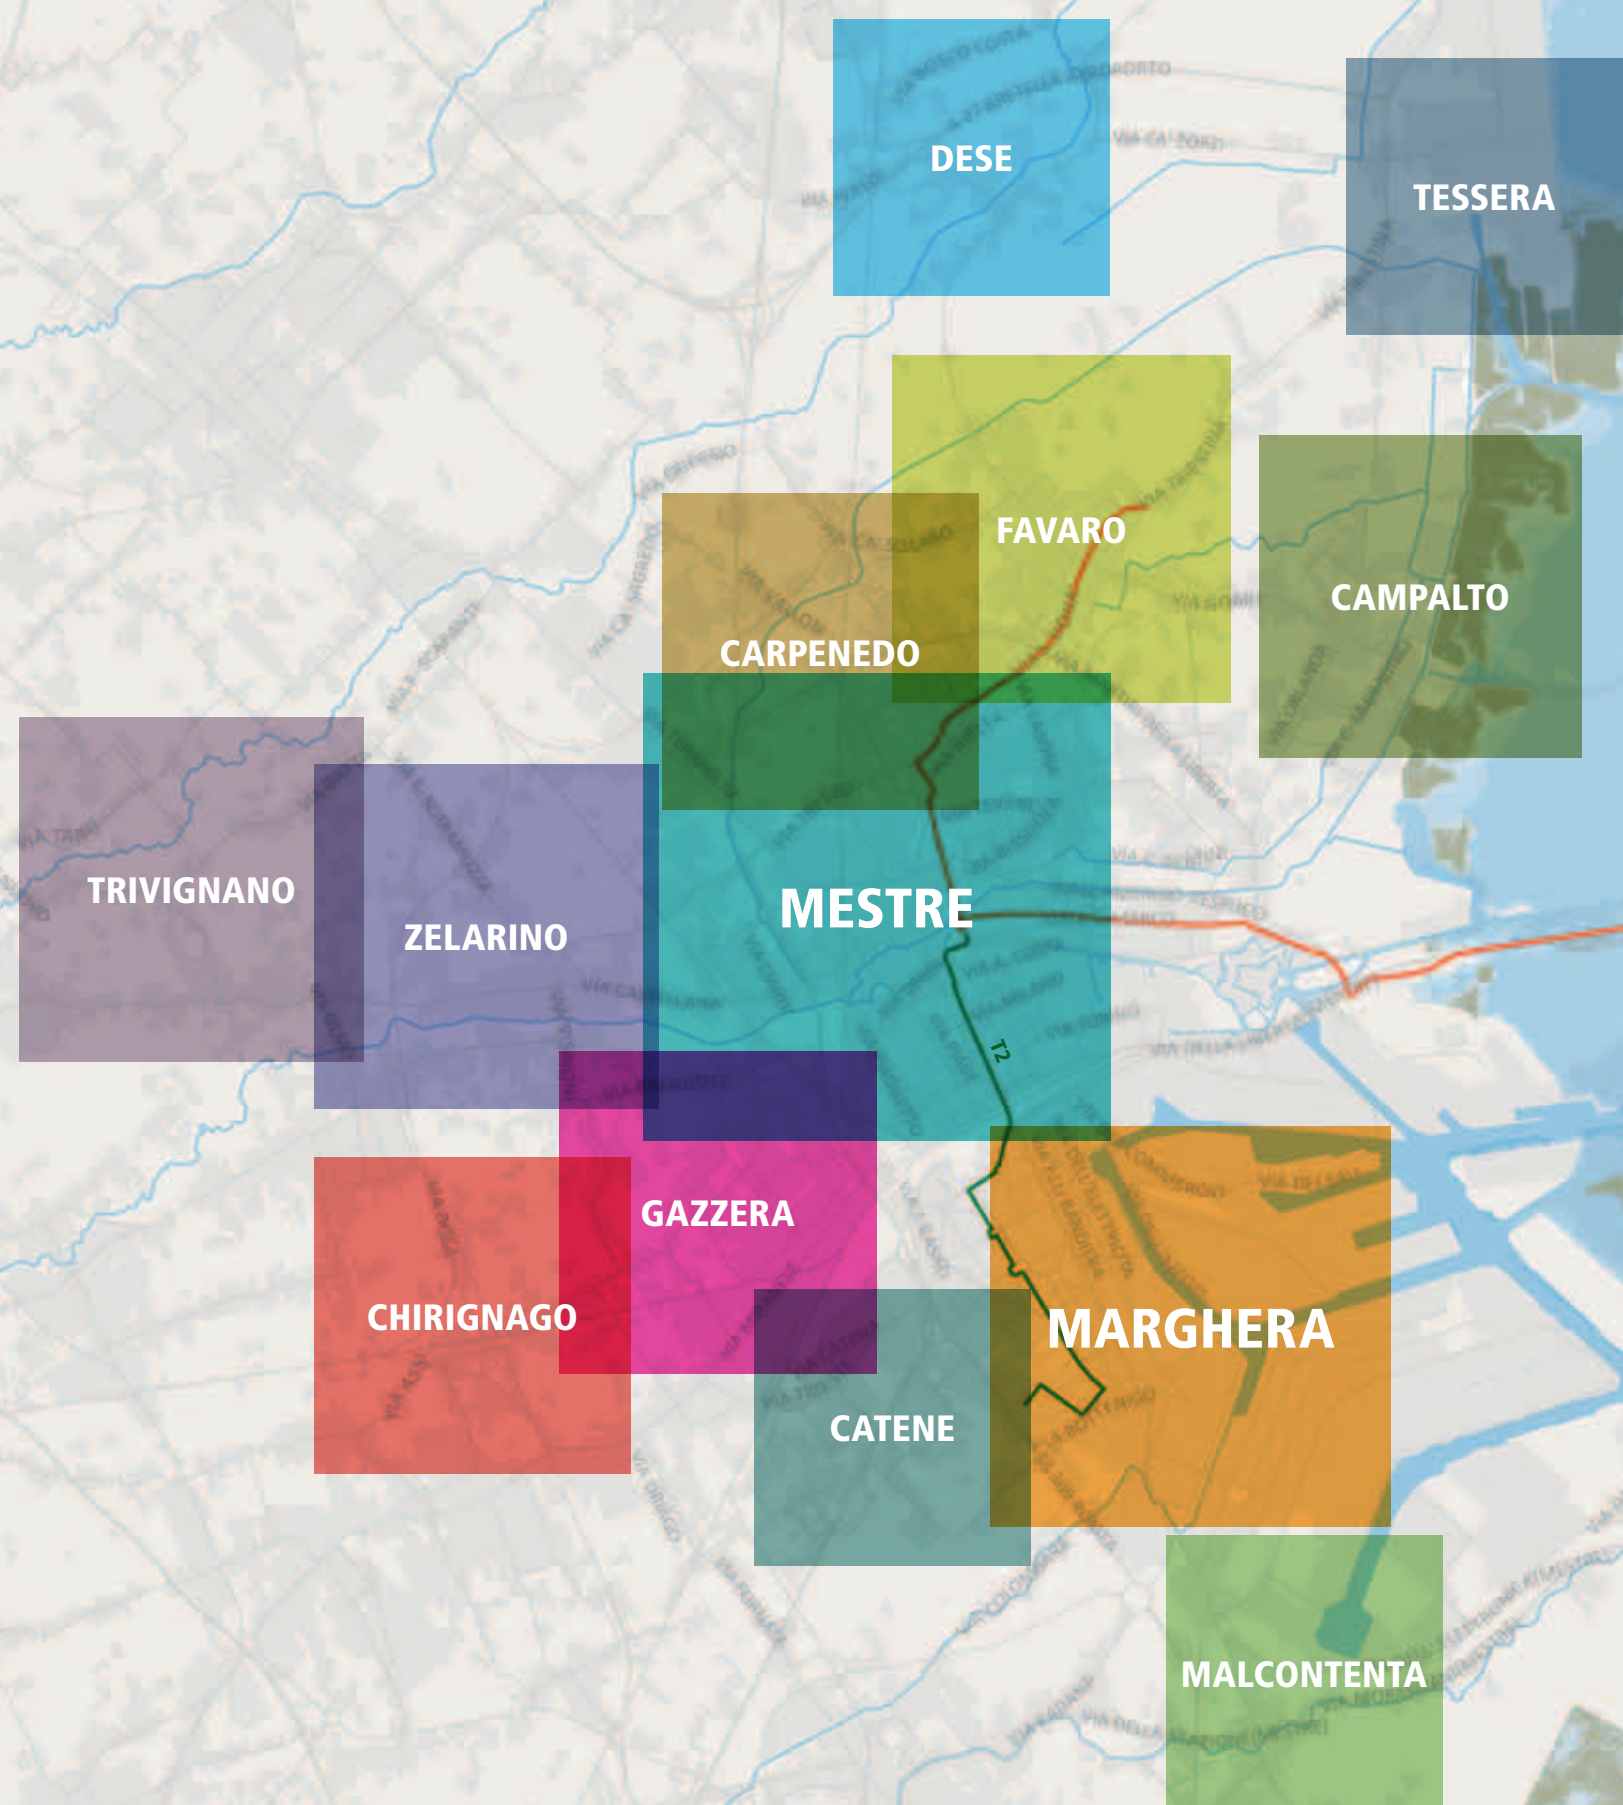

LE CITTÀ IN FESTA

24 settembre
11 novembre 2015
da San Michele
a San Martino

PIAZZE SONORE E SUONI IN MOVIMENTO
Musica dal vivo ogni sabato dal 26 settembre al 24 ottobre dalle ore 17 alle ore 20.
Le Città si riempiono di note con musica per tutti i gusti. La puoi incontrare per strada mentre cammini, oppure la puoi ascoltare mentre con gli amici dividi il piacere di un aperitivo.