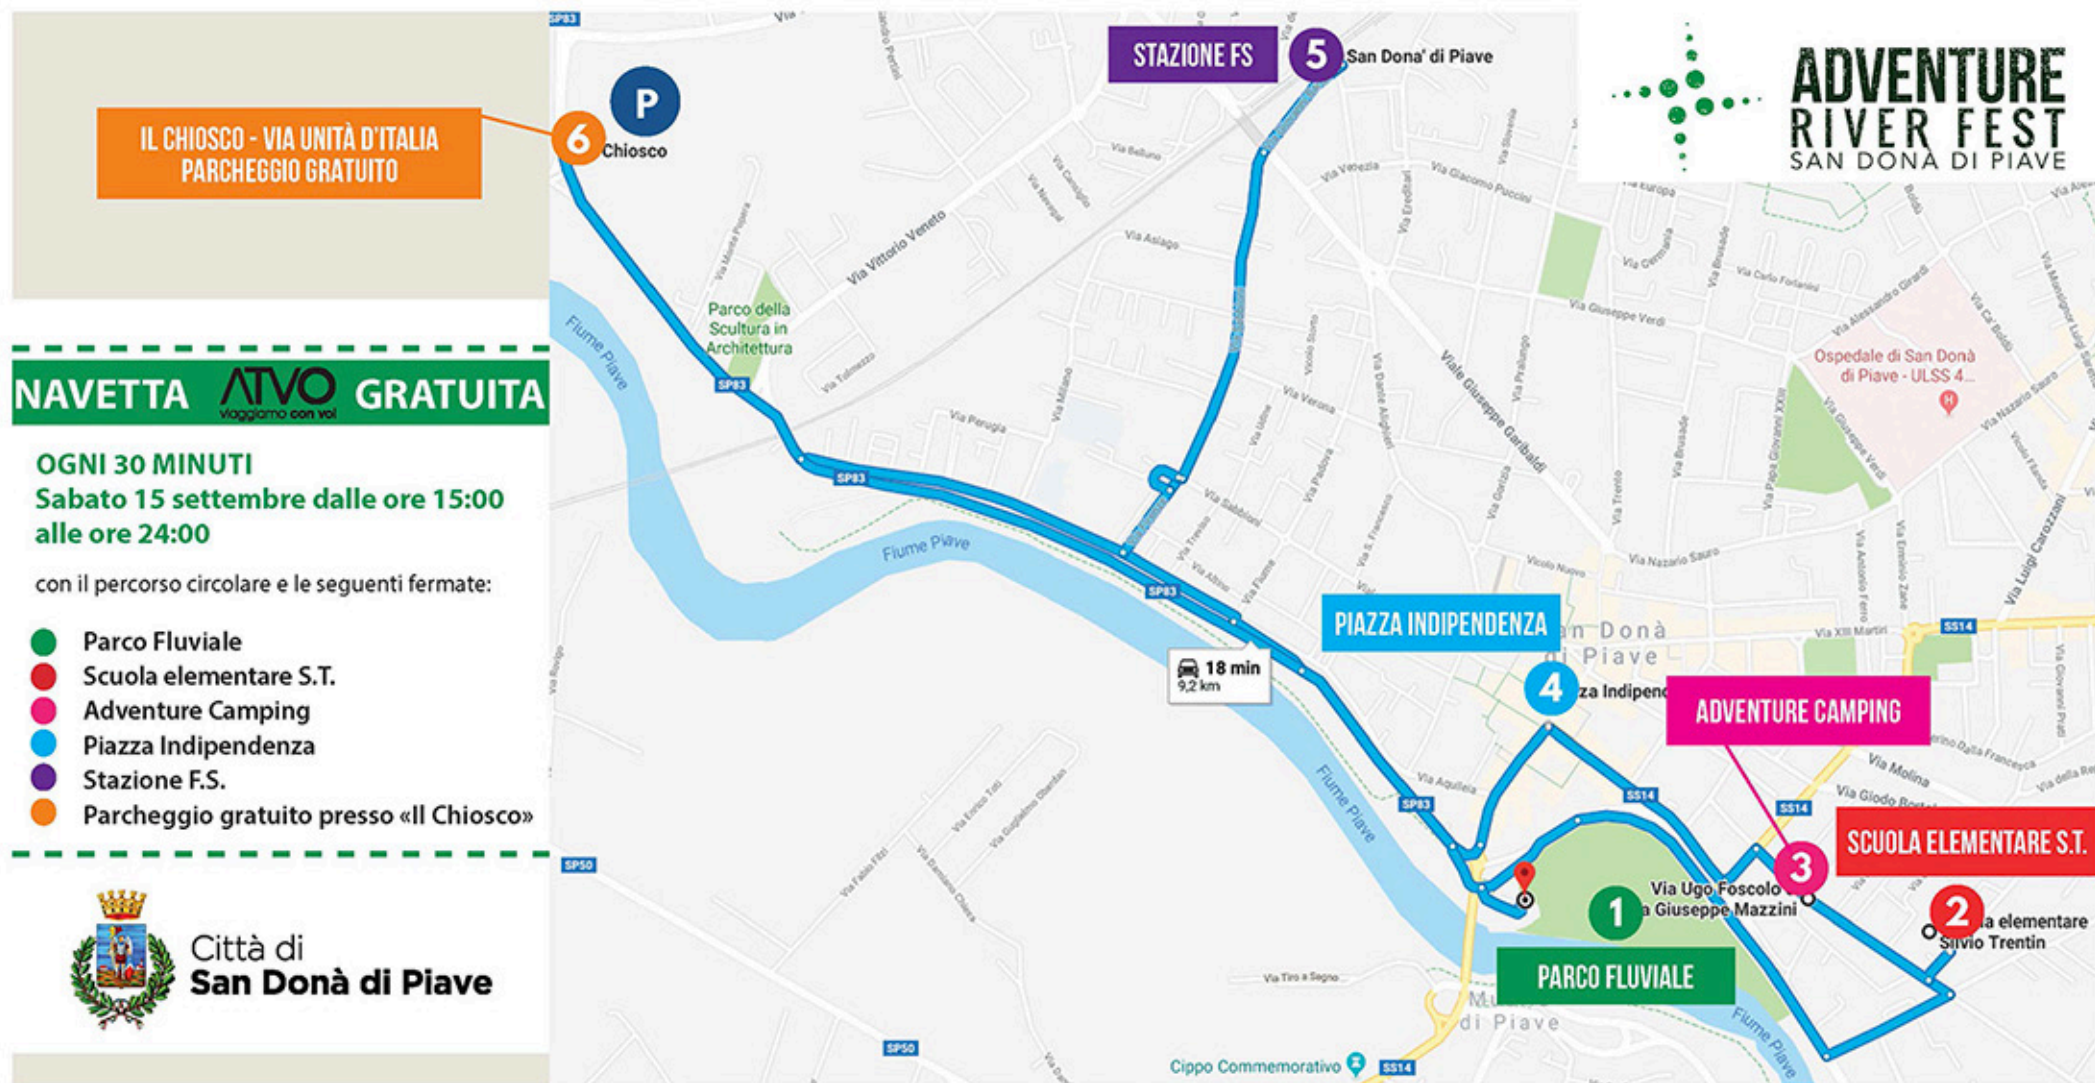

# ADVENTURE RIVER FEST

14-16 09 2018

PARCO FLUVIALE  
VIA LUNGO PIAVE INFERIORE  
SAN DONÀ DI PIAVE

#ENJOYTHERIVER

BIKE SLACKLINE  
KAYAK WATERBIKE  
YOGA MEDITATION  
NORDIC WALKING  
STREET WORKOUT  
RUNNING BEER RUN  
KIDS ACTIVITIES  
BIO AND ARTISAN VILLAGE  
FOOD MUSIC AND MUCH MORE

## COME RAGGIUNGERE SAN DONA' di PIAVE

### In treno:

Stazione San Donà di Piave - Via Giovanni Baron

### Adventure River Fest

nasce lungo le rive del fiume Piave, nell'oasi naturalistica del **Parco Fluviale di San Donà di Piave (Ve)**.

L'evento, organizzato da Adventure Outdoor Italia in sinergia con i progetti europei **Enjoy The Land, Enjoy The River e I Love Piave** e con la collaborazione di numerose associazioni, offre un programma ricco di corsi, esibizioni, ospiti, incontri, concerti e attività insolite e curiose che si svolgeranno presso il Parco Fluviale e nel territorio limitrofo.