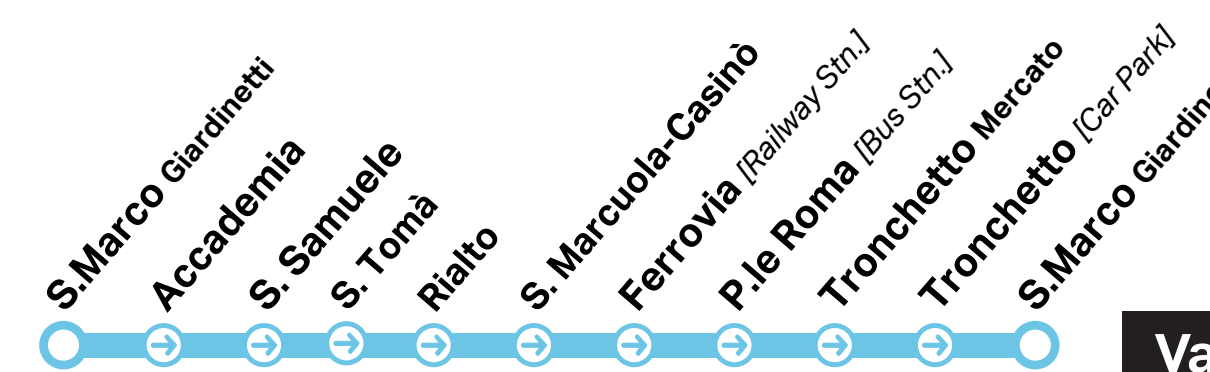

P LINEA \ ROUTE PANTALONE

Validità \ Validity period 18, 19, 23, 24, 25, 26, 27, 28.02.2017

	ai minuti \ at these minutes past the hour												ai minuti \ at these minutes past the hour											
S.MARCO GIARDINETTI	14:36	0	12	24	36	48	17:12	17:26	26	38	50	2	14	19:38	19:50	20:02	20:14	20:26	20:38					
ACCADEMIA	14:41	5	17	29	41	53	17:17	17:31	31	43	55	7	19	19:43	19:55	20:07	20:19	20:31	20:43					
S.SAMUELE	14:44	8	20	32	44	56	17:20	17:34	34	46	58	10	22	19:46	19:58	20:10	20:22	20:34	20:46					
S.TOMÀ	14:47	11	23	35	47	59	17:23	17:37	37	49	1	13	25	19:49	20:01	20:13	20:25	20:37	20:49					
RIALTO "C"	14:53	17	29	41	53	5	17:29	17:43	43	55	7	19	31	19:55	20:07	20:19	20:31	20:43	20:55					
S.MARCUOLA-CASINÒ	14:59	23	35	47	59	11	17:35	17:49	49	1	13	25	37	20:01	20:13	20:25	20:37	20:49	21:01					
FERROVIA "A"	15:04	28	40	52	4	16	17:40	17:54	54	6	18	30	42	20:06	20:18	20:30	20:42	20:54	21:06					
P.LE ROMA "G"	15:08	32	44	56	8	20	17:44	17:58	58	10	22	34	46	20:10	20:22	20:34	20:46	20:58	21:10					
TRONCHETTO MERCATO	15:15	39	51	3	15	27	17:51	18:05	5	17	29	41	53	20:17	20:29	20:41	20:53	21:05	21:17					
TRONCHETTO	15:17	41	53	5	17	29	17:53	18:07	7	19	31	43	55	20:19	20:31	20:43	20:55	21:07	21:19					
S.MARCO GIARDINETTI	15:36	0	12	24	36	48	18:12	18:26	26	38	50	2	14	20:38