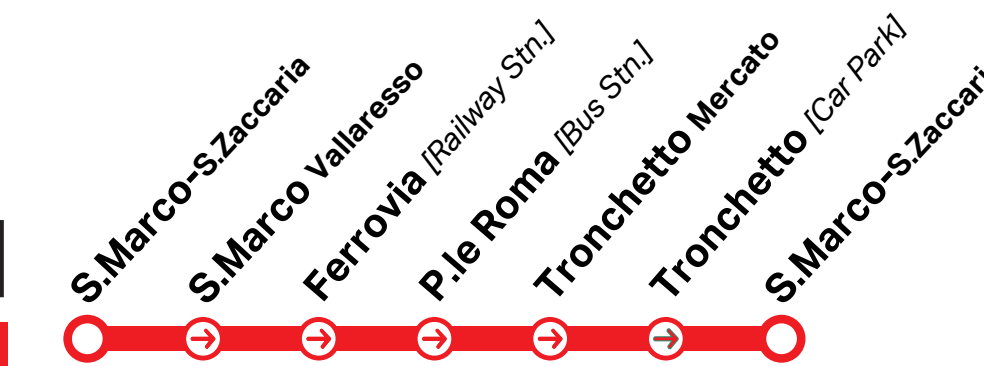

A LINEA \ ROUTE ARLECCHINO

Validità \ Validity period 18, 19, 25, 26, 27, 28.02.2017

	ai minuti \ at these minutes past the hour											
TRONCHETTO	09:02	14	26	38	50	2	13:38	13:50	14:02	14:14	14:26	14:38
TRONCHETTO MERCATO	09:04	16	28	40	52	4	13:40	13:52	14:04	14:16	14:28	14:40
P.LE ROMA "E"	09:12	24	36	48	0	12	13:48	14:00	14:12	14:24	14:36	14:48
FERROVIA "B"	09:16	28	40	52	4	16	13:52	14:04	14:16	14:28	14:40	14:52
S.MARCUOLA-CASINÒ	09:21	33	45	57	9	21	13:57	14:09	14:21	14:33	14:45	14:57
RIALTO "D"	09:28	40	52	4	16	28	14:04	14:16	14:28	14:40	14:52	15:04
S.TOMÀ	09:34	46	58	10	22	34	14:10	14:22	14:34	14:46	14:58	15:10
S.SAMUELE	09:37	49	1	13	25	37	14:13	14:25	14:37	14:49	15:01	15:13
ACCADEMIA	09:39	51	3	15	27	39	14:15	14:27	14:39	14:51	15:03	15:15
S.MARCO GIARDINETTI	09:44	56	8	20	32	44	14:20	14:32	14:44	14:56	15:08	15:20
TRONCHETTO	10:02	14	26	38	50	2	14:38					

B LINEA \ ROUTE BRIGHELLA

Validità \ Validity period 18, 19, 25, 26, 27, 28.02.2017

	ai minuti \ at these minutes past the hour						
S.MARCO-S.ZACCARIA "E"	15.19	19	39	59	19.19	19.39	19.59
S.MARCO VALLARESSO	15.24	24	44	4	19.24	19.44	20.04
FERROVIA "A"	15.44	44	4	24	19.44	20.04	20.24
P.LE ROMA "G"	15.48	48	8	28	19.48	20.08	20.28
TRONCHETTO MERCATO	15.56	56	16	36	19.56	20.16	20.36
TRONCHETTO	15.58	58	18	38	19.58	20.18	20.38
S.MARCO-S.ZACCARIA "E"	16.18	18	38	58	20.18	-	-

C LINEA \ ROUTE COLOMBINA

Validità \ Validity period 18.02.2017 > 28.02.2017

	ai minuti \ at these minutes past the hour				ai minuti \ at these minutes past the hour					
S.MARCO-S.ZACCARIA "D"	10.14	14	34	54	12.14	13.14	14	34	54	16.54
MURANO NAVAGERO	10.39	39	59	19	12.39	13.39	39	59	19	17.19
MURANO FARO	10.42	42	2	22	12.42	13.42	42	2	22	17.22
MURANO COLONNA "B"	10.46	46	6	26	12.46	13.46	46	6	26	17.26
S.MARCO-S.ZACCARIA "D"	11.12	12	32	52	13.12	14.12	12	32	52	17.52